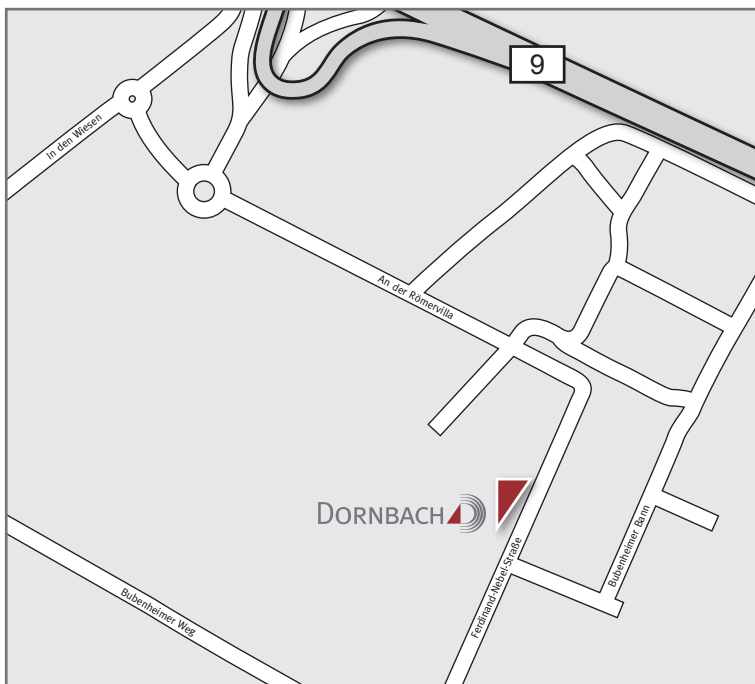

Anton-Jordan-Straße 1
56070 Koblenz

Fon +49 (0) 261 94 31-0
Fax +49 (0) 261 94 31-260
koblenz@dornbach.de
www.dornbach.de

Hinweis:

Da die Anton-Jordan-Straße erst vor Kurzem fertiggestellt wurde, geben Sie bitte in Ihr Navigationssystem die Ferdinand-Nebel-Straße ein.

Anreise mit dem Auto:

Aus Richtung **FRANKFURT**
A66, A3 und **A48** bis Koblenz folgen...

Aus Richtung **KÖLN/BONN**
A61 bis Koblenz. Dann auf die **A48** Richtung Frankfurt/Koblenz auffahren...

Aus Richtung **TRIER**
A1 und **A48** bis Koblenz nehmen...

»Weiter auf der **B9** Ausfahrt Richtung Koblenz-Bubenheim. Auf die **K12** fahren. Links halten. Im Kreisverkehr zweite Ausfahrt (An der Römervilla) nehmen. Rechts abbiegen in die Ferdinand-Nebel-Straße. Dann noch einmal rechts abbiegen in die Anton-Jordan-Straße 1. Das Gebäude befindet sich direkt auf der Ecke.

Parkmöglichkeiten:

Um das gesamte DORNBACH-Bürogebäude finden Sie kostenfreie Parkmöglichkeiten. Bitte folgen Sie dem Hinweisschild.

Anreise mit dem Zug:

Am Hauptbahnhof mit dem Linienbus Haltestelle Stadtmitte/Löhr-Center. Von dort umsteigen in den **Bus 10** (IKEA, Koblenz-Bubenheim). Von dort aus die nächste Straße rechts (5 Minuten zu Fuß). Dann befinden Sie sich in der Ferdinand-Nebel-Straße. Ca. 300 m weiter befindet sich das DORNBACH-Bürogebäude.