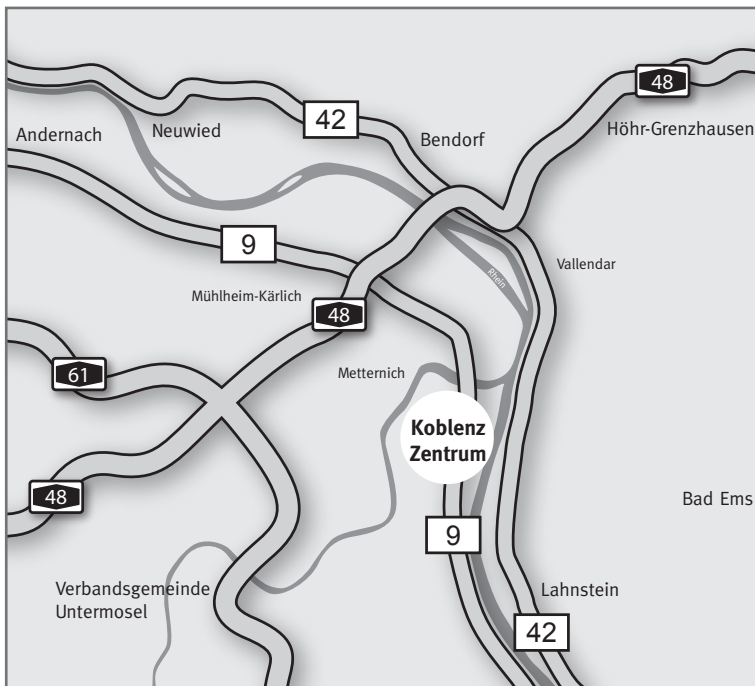

Anreise mit dem Auto:

Aus Richtung **FRANKFURT**
A66, A3 und **A48** bis Koblenz folgen...

Aus Richtung **KÖLN/BONN**
A61 bis Koblenz. Dann auf die **A48** Richtung Frankfurt/Koblenz auffahren...

Aus Richtung **TRIER**
A1 und **A48** bis Koblenz nehmen...

»Weiter auf der **B9** Ausfahrt Richtung Koblenz-Bubenheim. Auf die **K12** fahren. Links halten. Im Kreisverkehr zweite Ausfahrt (An der Römervilla) nehmen. Rechts abbiegen in die Ferdinand-Nebel-Straße. Dann noch einmal rechts abbiegen in die Anton-Jordan-Straße 1. Das Gebäude befindet sich direkt auf der Ecke.

Parkmöglichkeiten:

Um das gesamte DORNBACH-Bürogebäude finden Sie kostenfreie Parkmöglichkeiten. Bitte folgen Sie dem Hinweisschild.

Anreise mit dem Zug:

Am Hauptbahnhof mit dem Linienbus Haltestelle Stadtmitte/Löhr-Center. Von dort umsteigen in den **Bus 10** (IKEA, Koblenz-Bubenheim). Von dort aus die nächste Straße rechts (5 Minuten zu Fuß). Dann befinden Sie sich in der Ferdinand-Nebel-Straße. Ca. 300 m weiter befindet sich das DORNBACH-Bürogebäude.