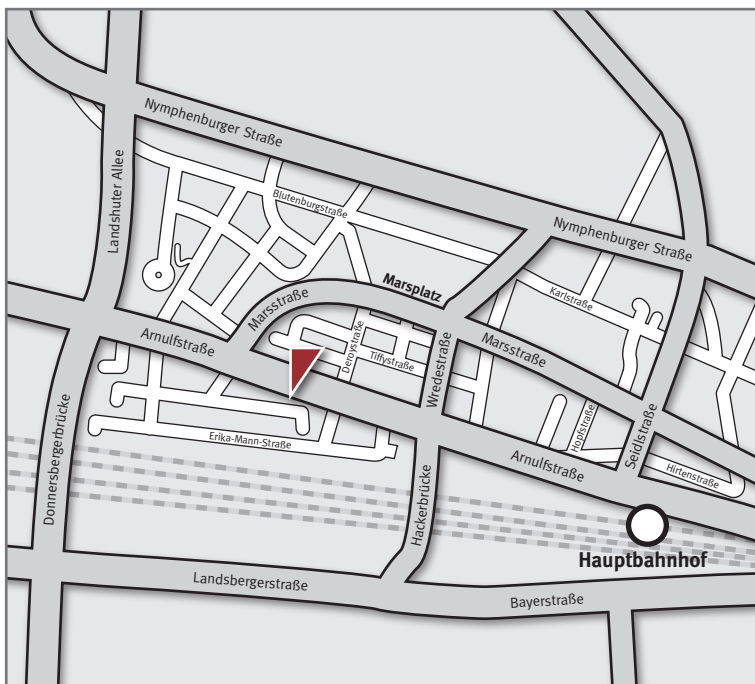

Arnulfstraße 39
80636 München

Fon +49(0)89 255447 - 0
Fax +49(0)89 255447 - 100
Mail info@dornbach-muc.de

Anreise mit dem Zug

Am Hauptbahnhof in Straßenbahnlinie 17 Richtung Amalienburgstraße oder Linie 16 Richtung Romanplatz bis Donnersberger Straße oder S-Bahn S1-S8 Richtung Pasing/Haltestelle Hackerbrücke.

Anreise mit dem Auto aus Richtung Flughafen

A92 bis Kreuz Neufahrn. Weiter auf der A9 bis Mittlerer Ring, abbiegen Richtung A8. Am Olympiapark links in die Landshuter Allee Richtung Stadtmitte. Unter der Donnersberger Brücke links abbiegen in die Arnulfstraße.

Anreise mit dem Auto aus Richtung Stuttgart

A8 bis München West. Richtung Mittlerer Ring, am Botanischen Garten vorbei bis zum Romanplatz und links in die Arnulfstraße.

Parkmöglichkeiten

Die Zufahrt zur Tiefgarage erreichen Sie über die Grete-Moosheim-Straße (gegenüberliegend zur Deroyststraße). Wenn Sie Richtung Innenstadt fahren, biegen Sie nach unserem Bürogebäude (Nr. 39) rechts ab.

Die nebenstehenden Kartenausschnitte sollen Ihnen eine kleine Orientierungshilfe sein. Wir wünschen Ihnen eine gute Anreise und freuen uns auf Ihren Besuch!